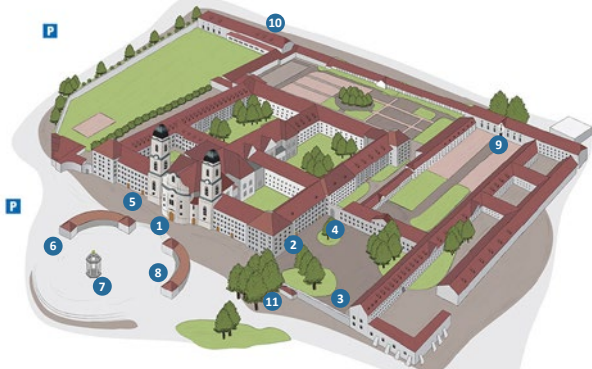

Region Einsiedeln

Legenden Ortskern und Region Einsiedeln

Explanations

Bahnhof / Railway Station	Parkplatz / Parking	Jakobsweg / ViaJacobi	Panoraweg Sihlsee
Bushaltestelle / Bus Station	Hotel	Minigolf	
Schiffstation / Boat Landing	Strandbad / Lido	Kirche, Kloster / Monastery	
Information	Spielplatz / Playground	Camping	

Hotels, Restaurants

Seeblick	Krone
Bürgi's Burehof	St. Meinrad
Chuestall	Post
Sattellegg	Sihlpark Hotel
Sihlseebadi	

Einsiedeln,
Ybrig,
Zürichsee.

www.eyz.swiss

Klosterkirche, Stiftsbibliothek, Stallungen Monastery, Abbey Library, Stables

- 1 Klosterkirche / Abbey Church
- 2 Hofpforte
- 3 Klosterladen, DiaVision / Abbey Shop
- 4 Gastwirtschaft, Knechtenstube / Gastro
- 5 Pfarramt / Parish Office
- 6 Infopavillon
- 7 Marienbrunnen
- 8 Pilgerunterstand / Shelter
- 9 Marstall
- 10 Theater
- 11 Toiletten / Public Restroom

Nützlich / Information

- 1 Spital / Hospital
- 2 Apotheken / Pharmacies
- 3 Polizei / Police

Restaurants, Music-Clubs

- 1 Bären by Schefer
- 2 Broggi's Bistro
- 3 Chez Renate
- 4 Cioccolato Brauer
- 5 Fontanella
- 6 Gastro Silo
- 7 Gastwirtschaft im Abteihaus
- 8 Kaffeehaus Drei Herzen
- 9 Klostersgarten
- 10 Lincoln
- 11 Mauz Music-Club
- 12 Milchmanufaktur
- 13 Muang Thai
- 14 Romantica Pfauen
- 15 Schifflande
- 16 Sternen Bistro
- 17 St. Georg
- 18 Tulipan
- 19 Walhalla
- 20 Schefer Café